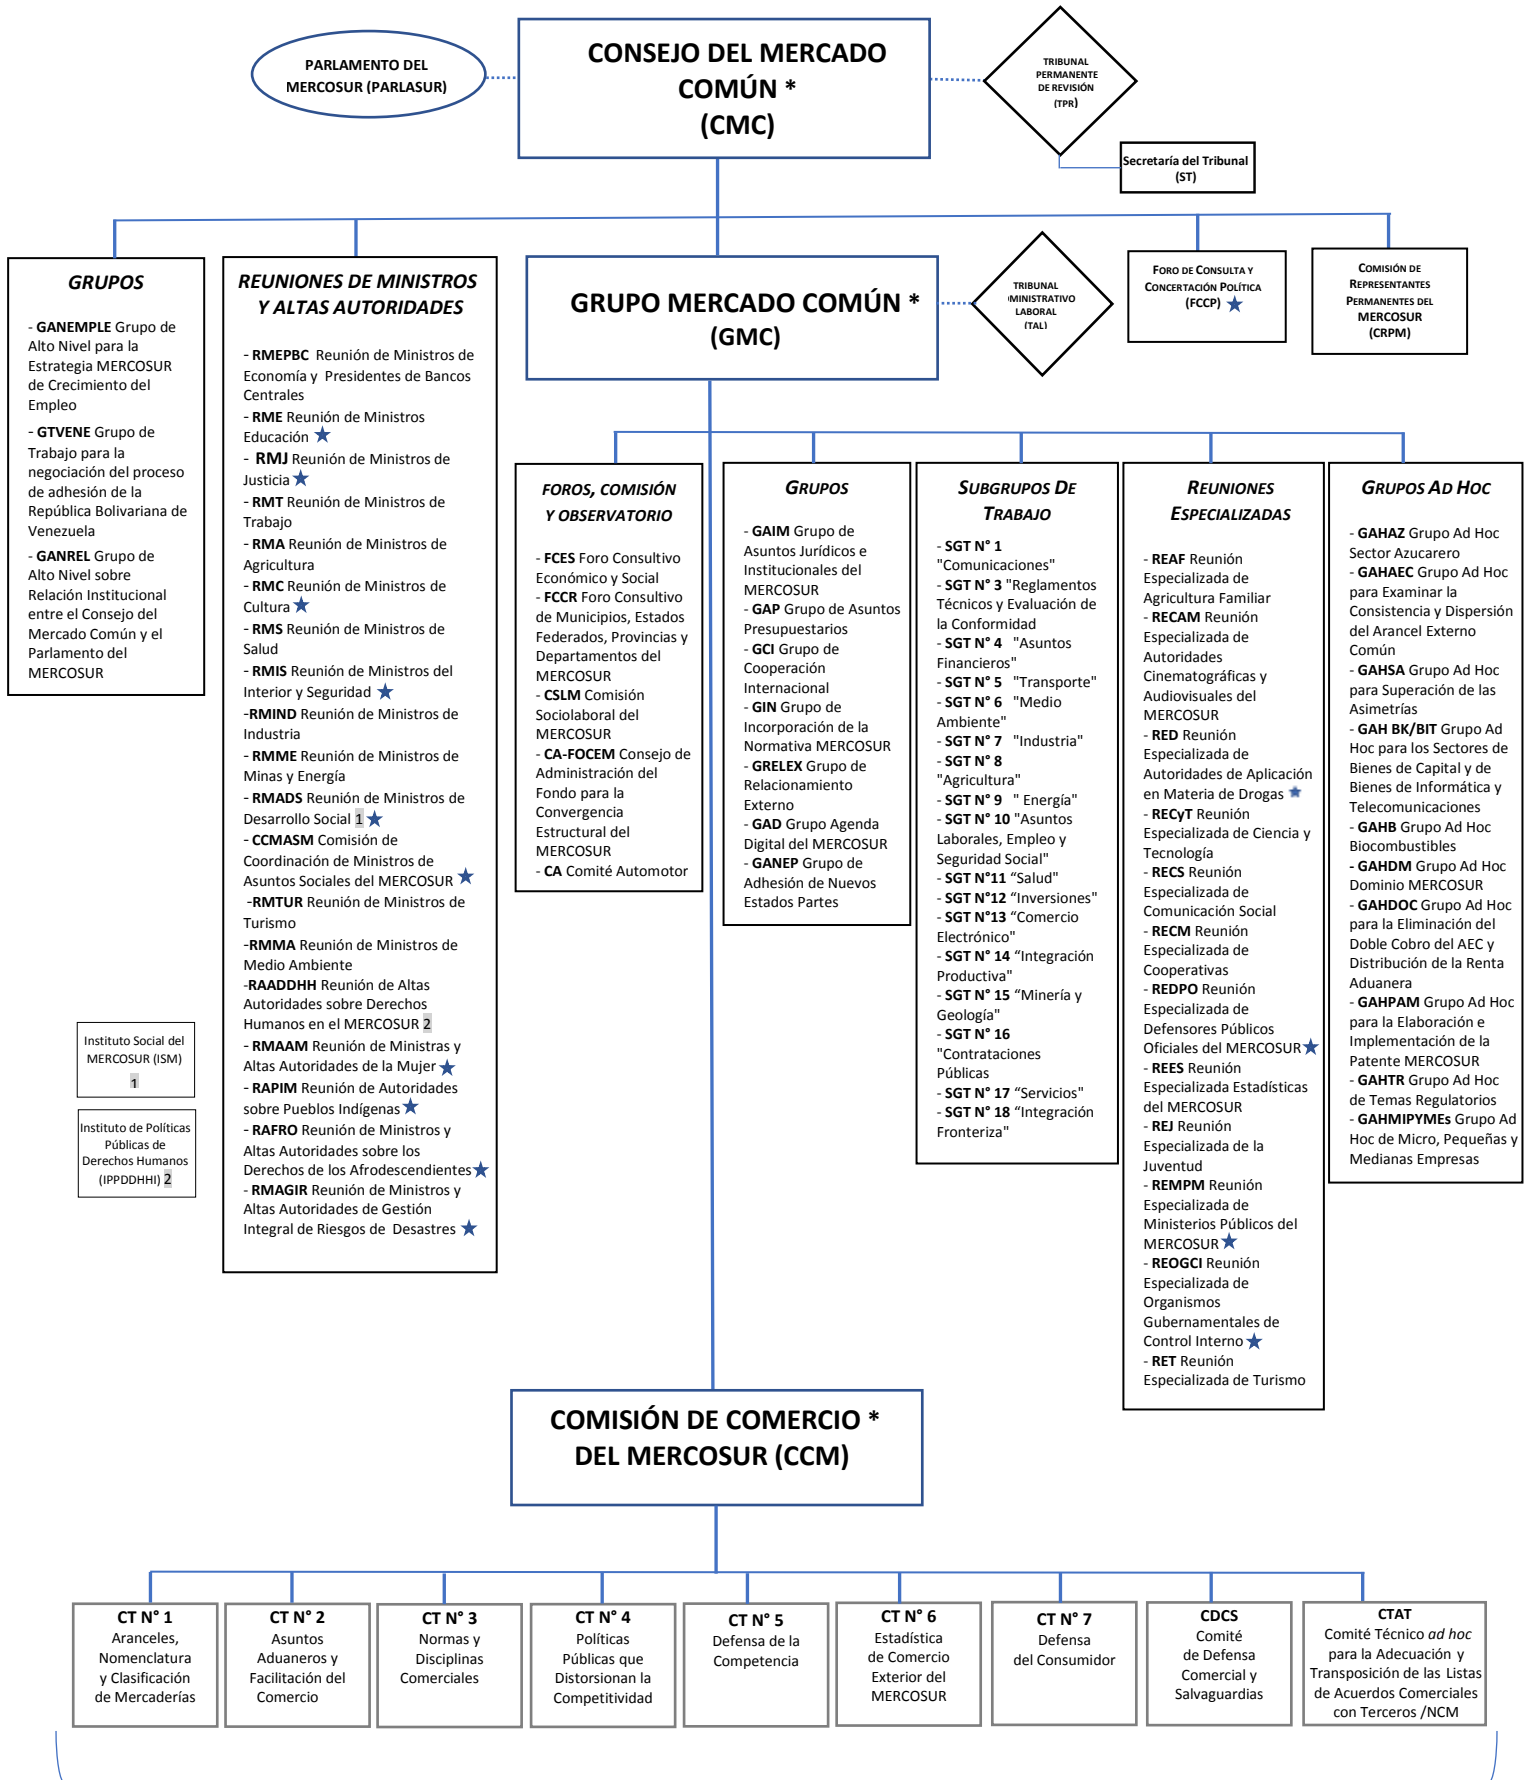

ORGANIGRAMA MERCOSUR

REFERENCIAS:

- ◊ Órgano Decisorio
- ◊ Órgano de Representación Parlamentaria
- ◊ Órgano de Representación Jurídica
- Dependencia directa
- ⋯ Relación/Coordinación
- Instituto
- Órgano de Apoyo
- ★ Coordinado por el FCCP

SECRETARÍA DEL MERCOSUR (SM)